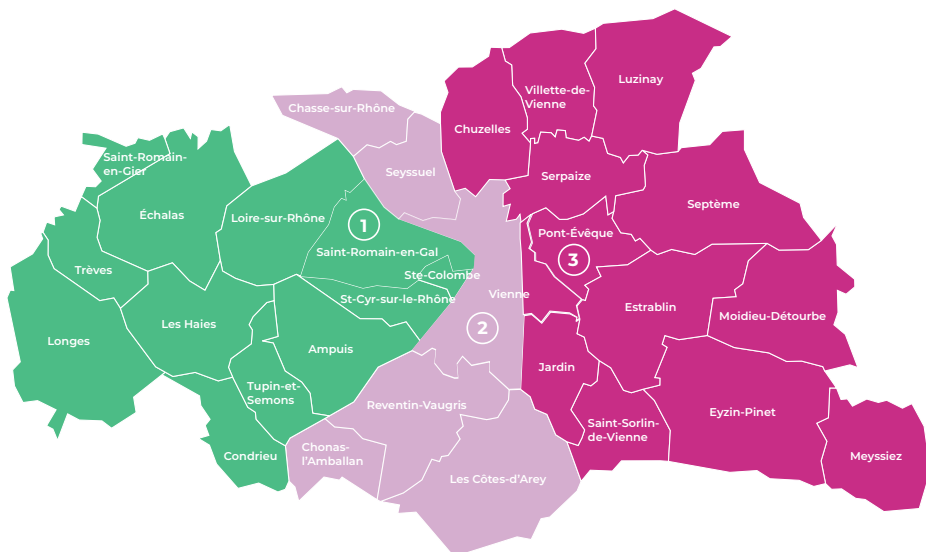

288, RD 386  
St-Romain-en-Gal

**RPE Les Cèdres**

57, avenue G<sup>al</sup> Leclerc  
Vienne

**RPE Graine de Malice**

40, rue Louis Leydier  
Pont-Évêque

**Renseignements :**

Point Info Mode de Garde : 04 27 87 80 00

Vienne  
Condrieu  
Agglomération

## LES 3 LIEUX DE RENCONTRES

#### Pour les communes :

Ampuis, Condrieu, Échalas, Les Haies, Loire-sur-Rhône, Longes, Saint-Cyr-sur-le-Rhône, Sainte-Colombe, Saint-Romain-en-Gal, Saint-Romain-en-Gier, Trèves, Tupin-et-Semons.